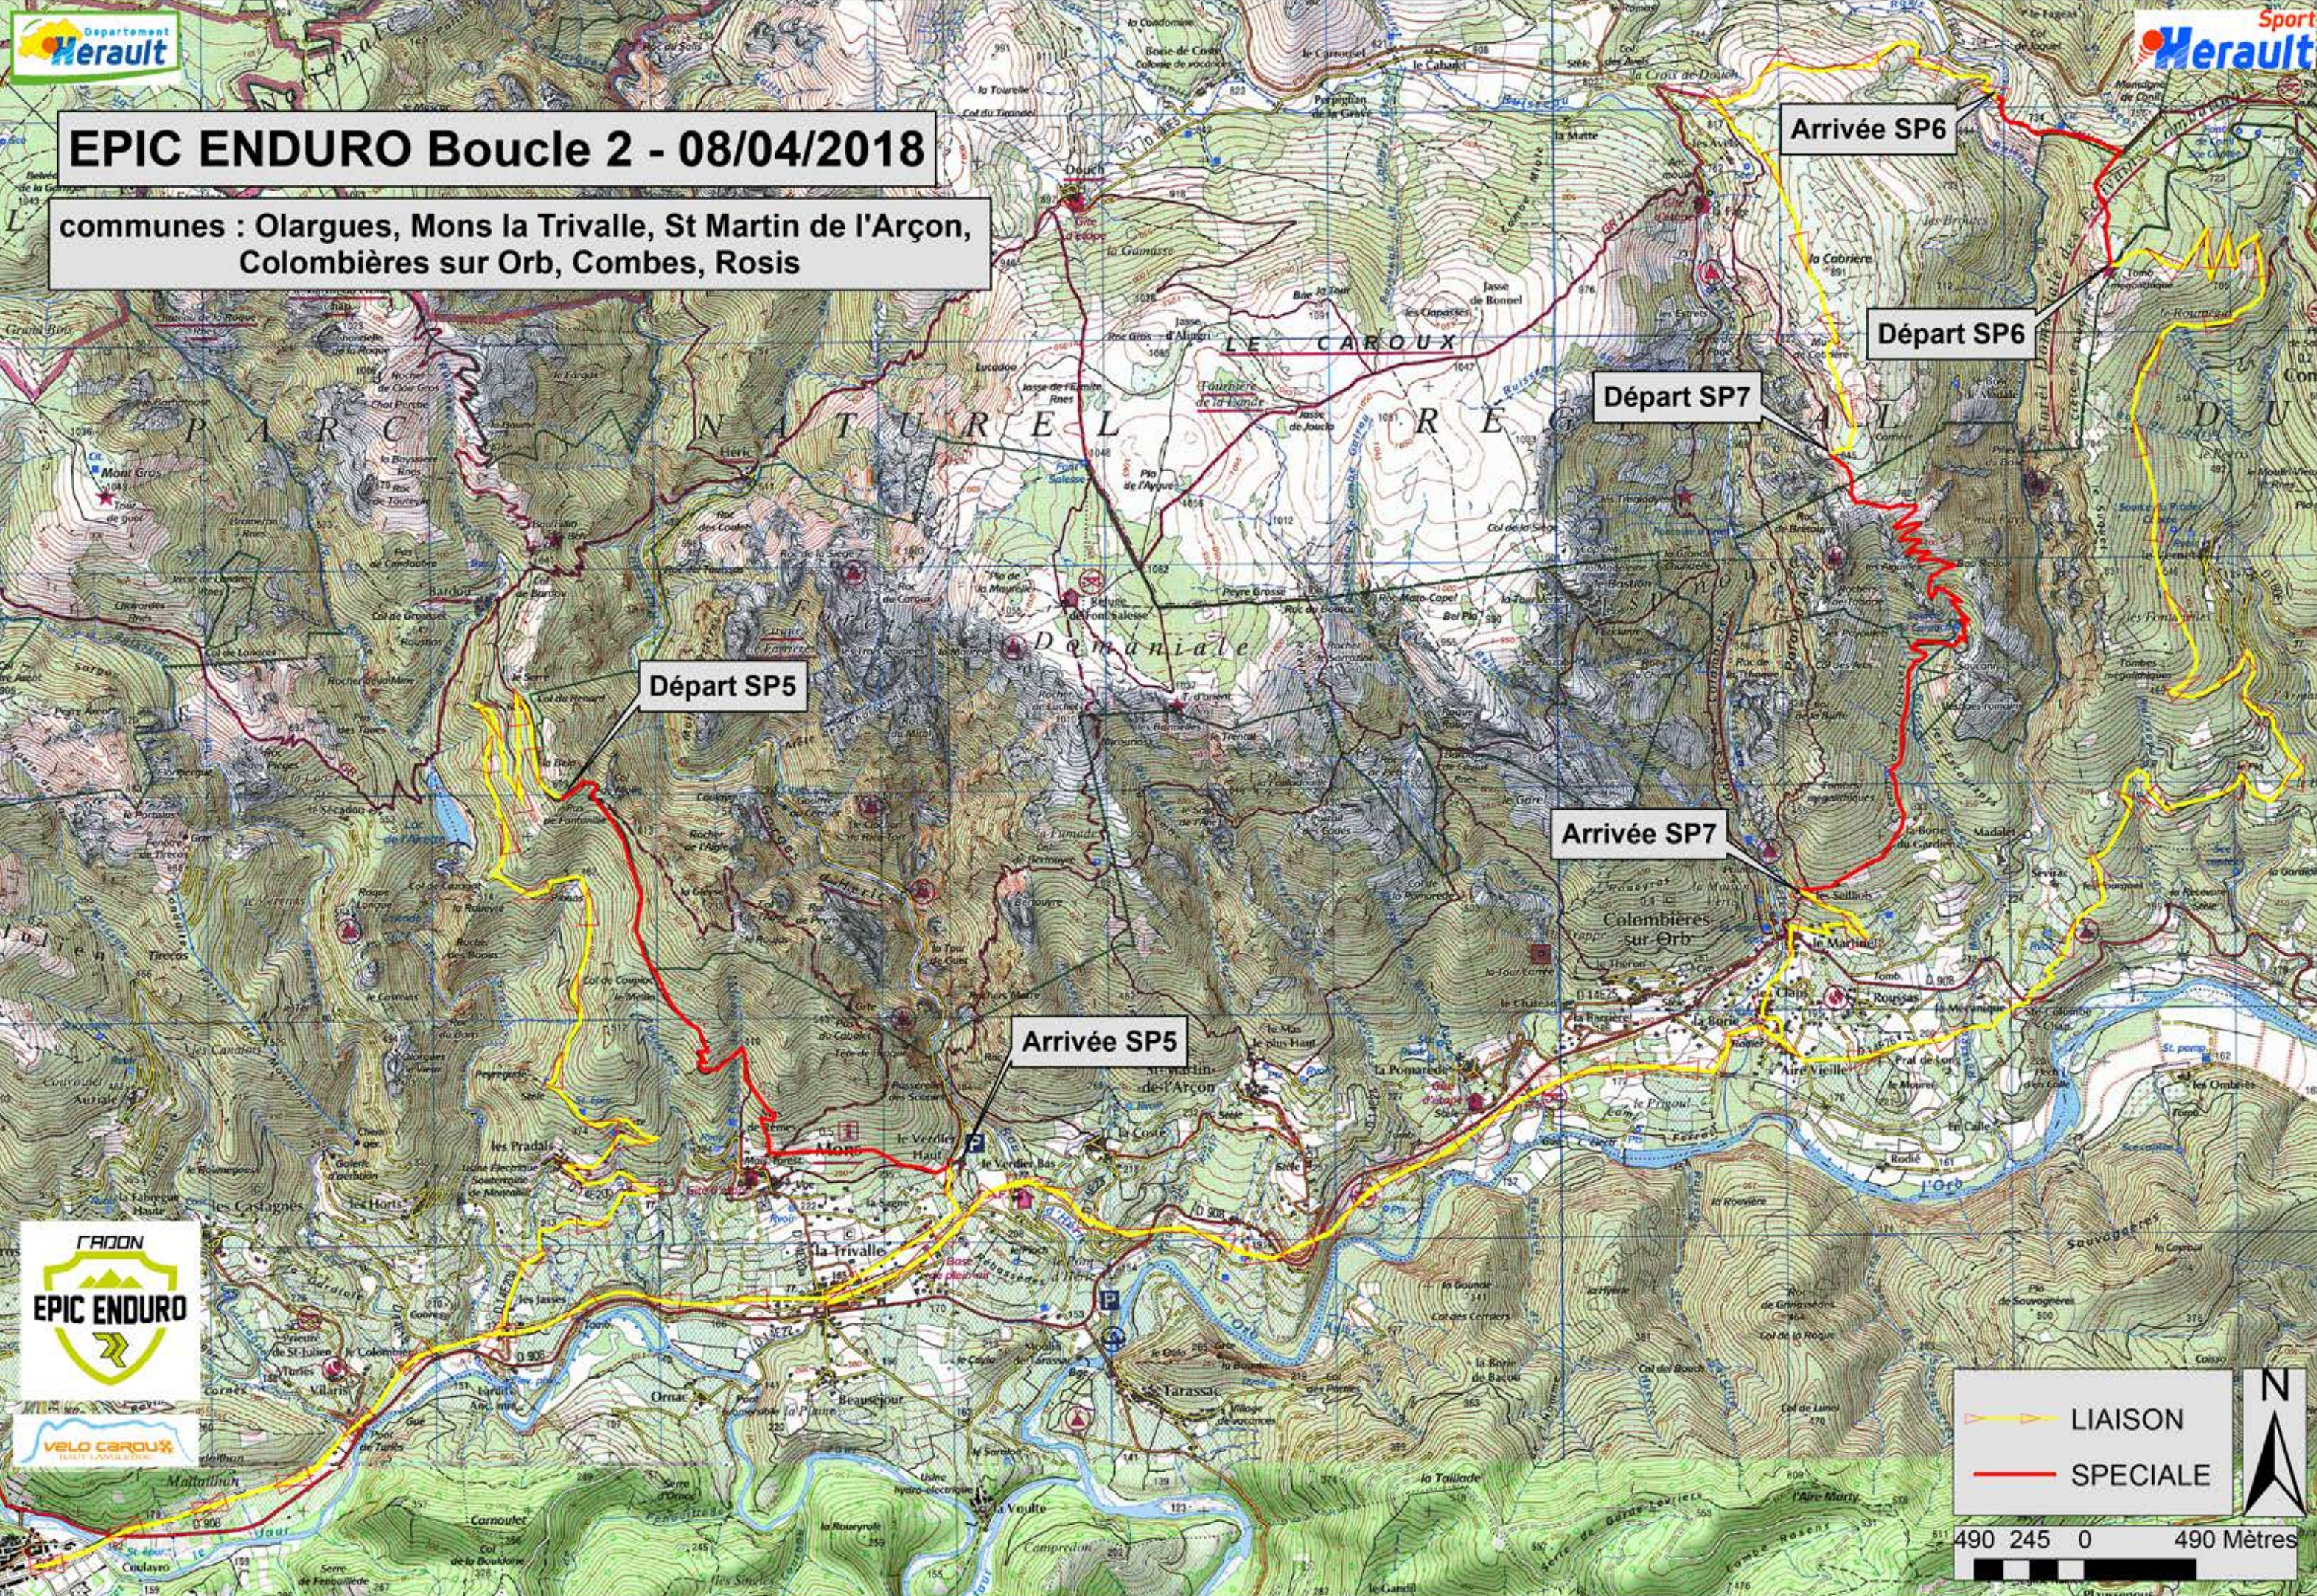

EPIC ENDURO Boucle 2 - 08/04/2018

communes : Olargues, Mons la Trivalle, St Martin de l'Arçon, Colombières sur Orb, Combes, Rosis

Départ SP5

Arrivée SP5

Arrivée SP7

Départ SP7

Départ SP6

Arrivée SP6

 LIAISON
 SPECIALE

 N
 490 245 0 490 Mètres