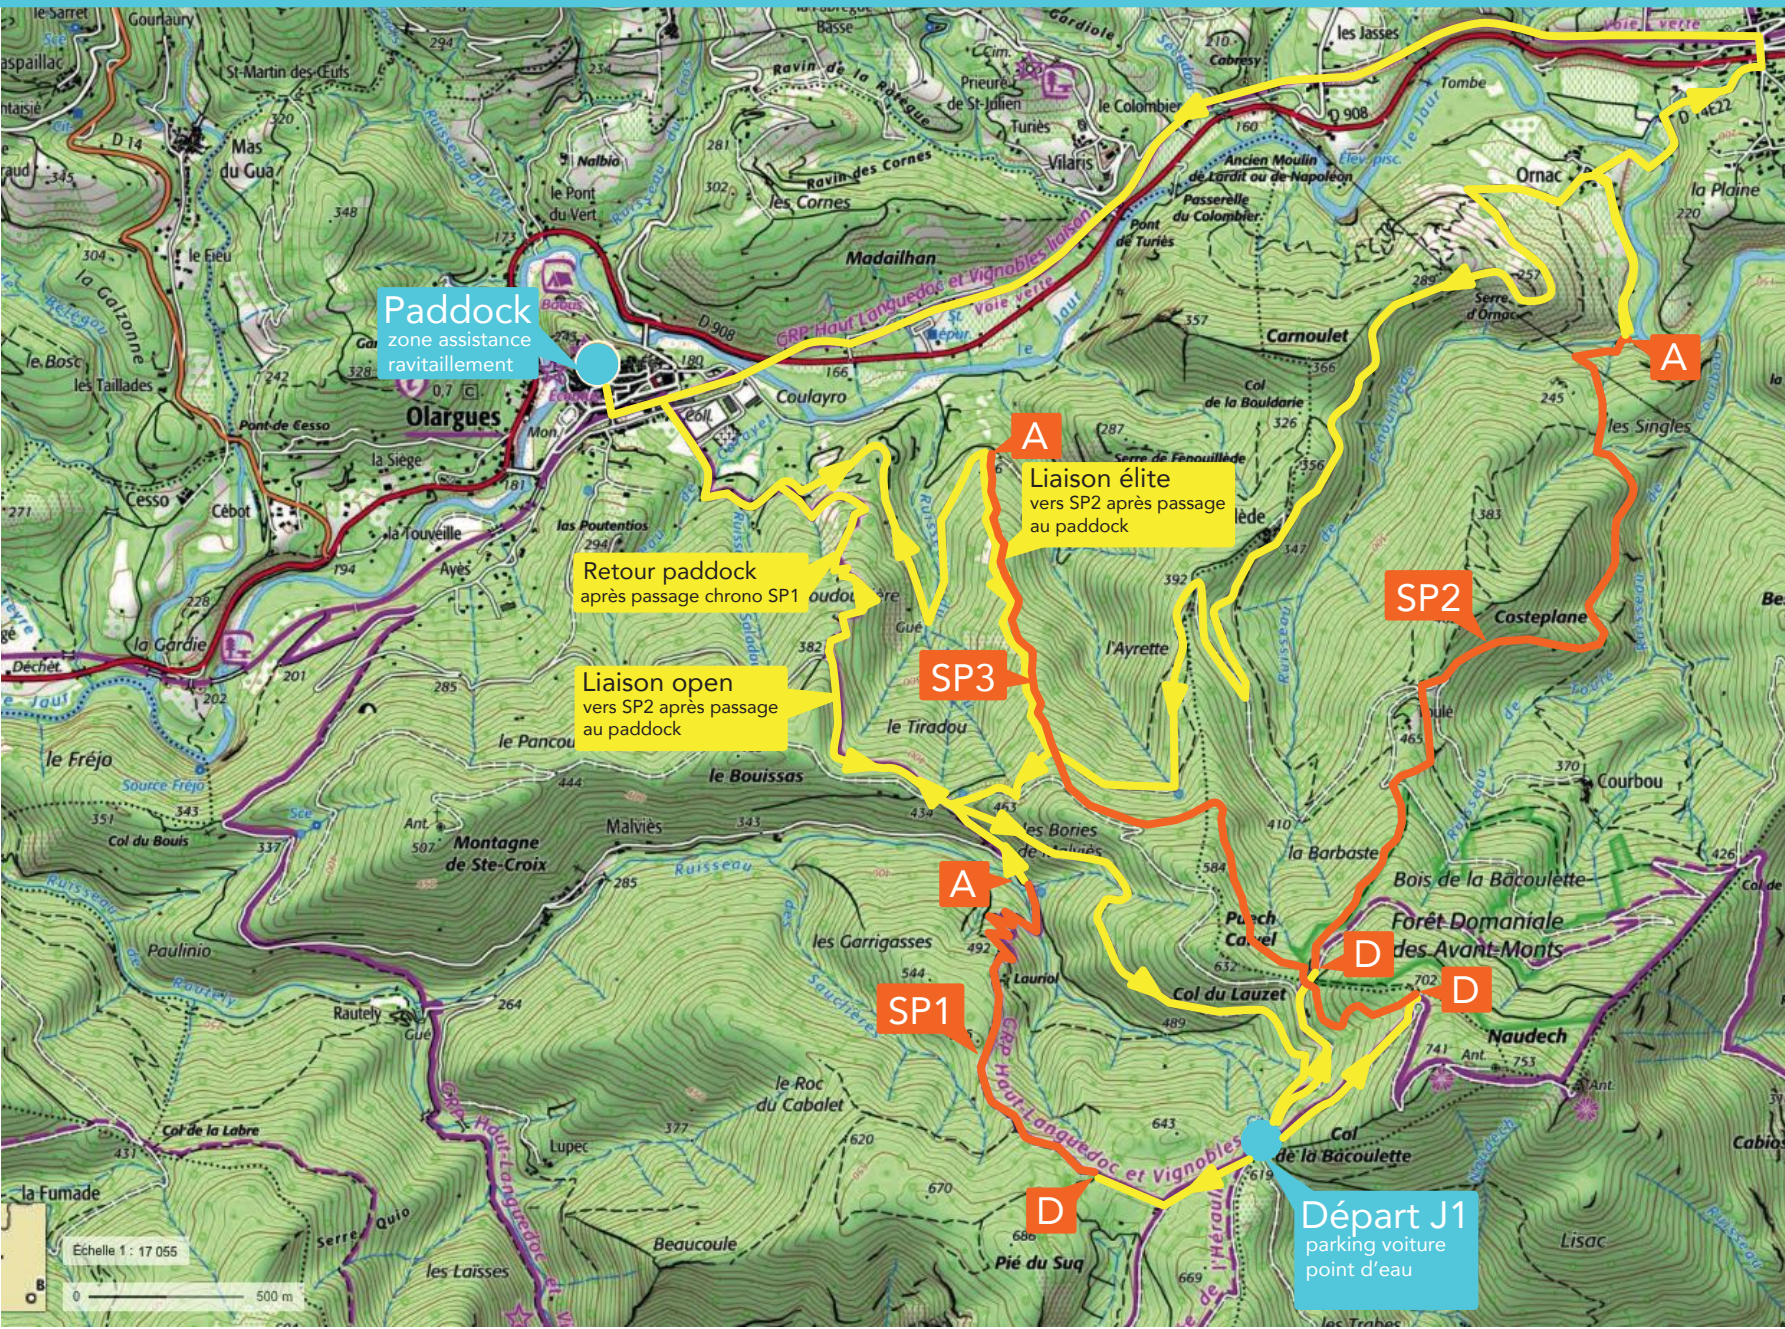

COUPE DE FRANCE VTTAE ENDURO By HAIBIKE

SAMEDI

23 mars 2019

VTT AE Elite	VTT AE Open
54 Km	42 Km
2800 m d-	2100 m d-
2400 m d+	1700 m d+

PROGRAMME

- 1 - Briefing pilote au paddock
- 2 - Départ du Col de la Bacoulette (accès en véhicule)

ELITE

- 3 - SP1 + SP2 passage reco
- 4 - SP1 2 passages chrono
- 5 - SP2 passage chrono
- 6 - retour paddock : échange ou chargement batterie
- 7 - SP2 passage chrono
- 8 - SP3 passage chrono

OPEN

- 3 - SP1 + SP2 passage reco
- 4 - SP1 chrono
- 5 - retour paddock : chargement batterie
- 6 - SP2 passage chrono
- 7 - SP3 passage chrono

En soirée : navettes à partir du paddock permettant de récupérer son véhicule au Col de la Bacoulette